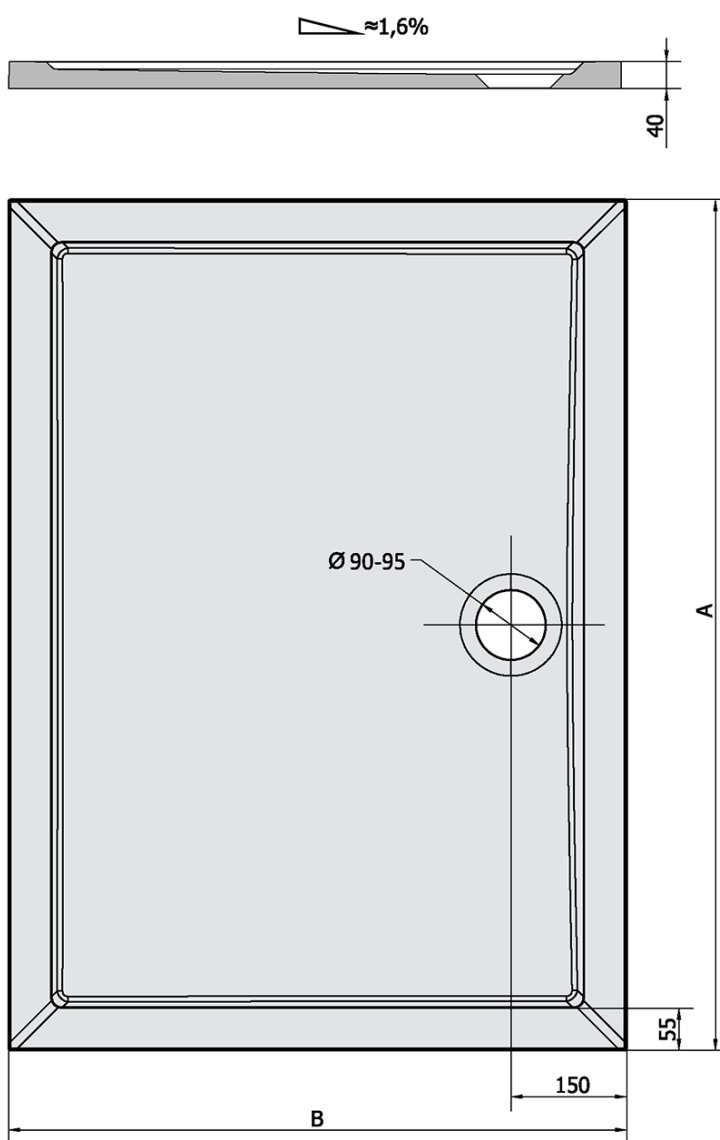

Produktový list

Objednací kód: **49511**

KARIA sprchová vanička z litého mramoru, obdélník
120x90x4cm, bílá

KARIA	kod	A	B
80x70	11091	800	700
90x70	44511	900	700
90x80	63511	900	800
100x70	71565	1000	700
100x80	45511	1000	800
100x90	51111	1000	900
110x80	46511	1100	800
110x90	59111	1100	900
120x70	47511	1200	700
120x80	48511	1200	800
120x90	49511	1200	900
120x100	26611	1200	1000